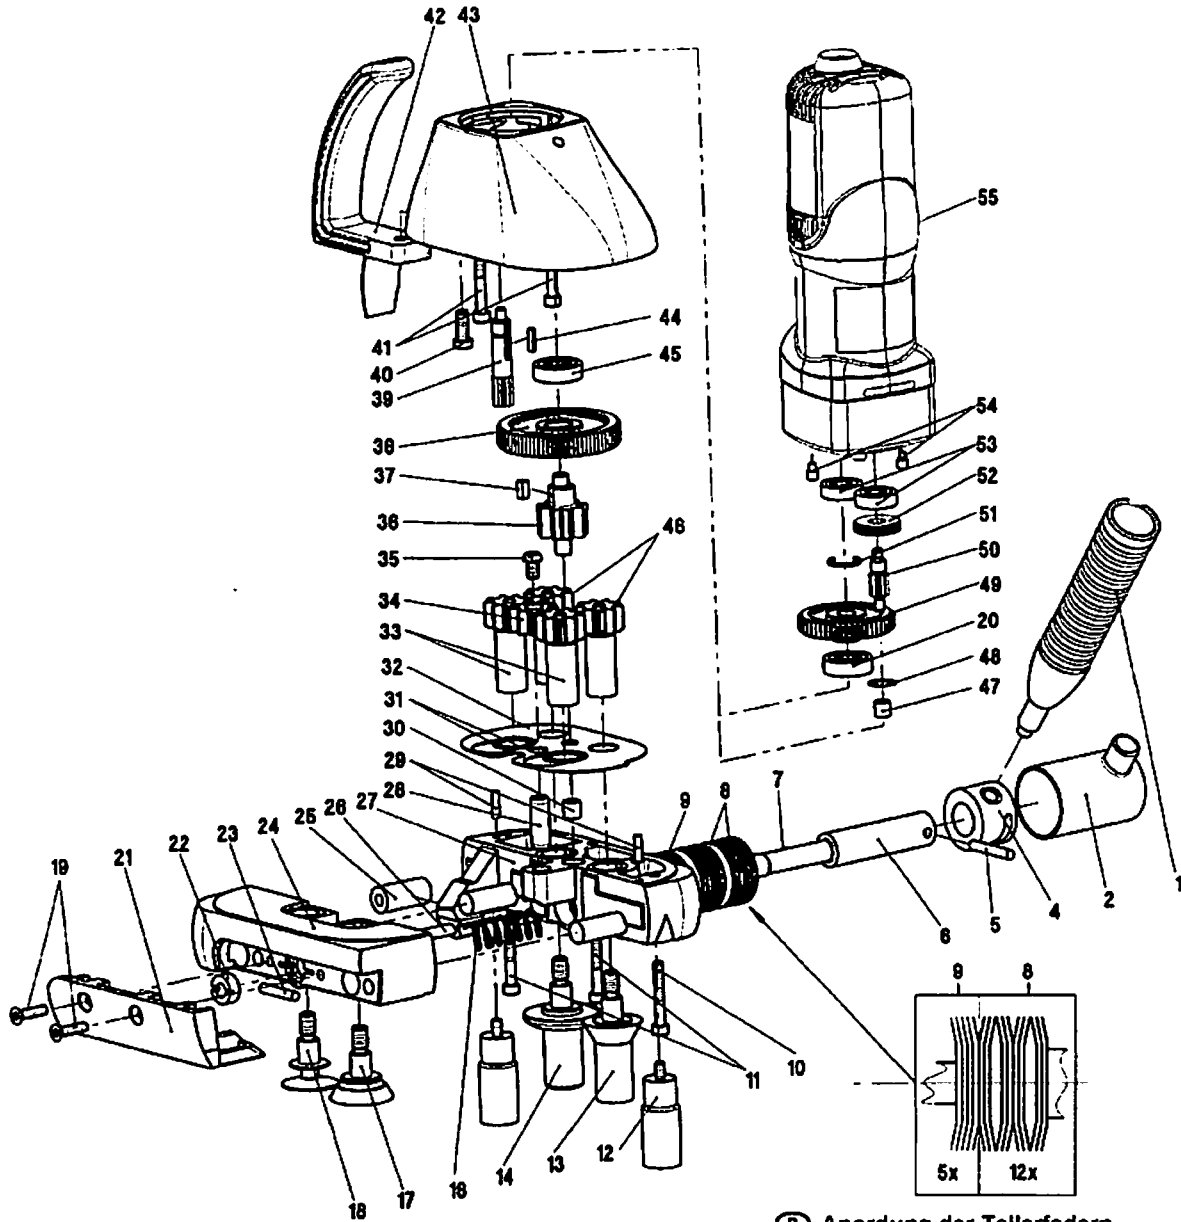

1274430	D	230V 50/60Hz
1274432	CH	230V 50/60Hz
1274433	GB	110V 50Hz
1254075	USA	120V 50/60Hz
1274434	PL	230V 50/60Hz
1274435	KR	220V 60Hz
1274436	CHINA	230V 50/60Hz

F 300-2

NO. D'ORDINE NO. DE REF. NO. DE REF. ORDER. NO. NO	BEST.-NR.	PEZZO DI RICAMBIO PIEZA DE RECAMBIO PIECE DE RECHANGE SPARE PART ERSATZTEIL	DIN	QUAN. CANT. QUAN. QUAN. QUAN. STK.
1	0136604			
2	0136078			
4	0136077			
5	0751876	5m6x36	DIN 6325	
6	0136076			
8	0030910	35.5x18.3x2	DIN 2093	
9	0135920	35.5x18.3x1.2	DIN 2093	
10	0137461	M5x35	DIN 6912	
11	014605	M5x35	DIN 912	
12	0136773			
13	0135479			
14	0135480			
16	0135921			
17	135477			
18	0135478			
19	0075574	M6x20	DIN 7991	
20	0027758	6000-2Z	DIN 625	
21	0920881			
22	0138946			
23	0010740	5m6x24	DIN 6325	
24	0259286			
25	0135791			
26	0085437	6m6x6x55	DIN 6325	
27	0259287	(inkl. Pos. 28,30)		
28	1501331			
29	0053510	4h6x14	DIN 6325	
30	0135922	HK0810	DIN 618	

31	0136151			
32	0257947			
33	0256686			
34	0256687			
35	0136153			
36	0256692			
37	0012289	A4x4x10-C4	DIN 6885	
38	0971512			
39	0256646			
40	0014745	M6x16	DIN 912	
41	014605	M5x35	DIN 912	
42	1254830			
43	0970584	Blau		
44	0050760	A3x3x12-S160	DIN 6885	
45	0027669	608-2Z	DIN 625	
46	0256684			
47	0102437	HK0509	DIN 618	
48	0076424	5x10x0.2	DIN 988	
49	0256644			
50	0256642			
51	0021113	10x1-FDST	DIN 471	
52	0028458			
53	0027693		DIN 625	
54	0138800			
55	0358487	D 230V 50/60Hz		
	1274176	CH 230V 50/60Hz		
	1274177	GB 110V 50Hz		
	0357369	USA 120V 50/60Hz		
	0358487	PL 230V 50/60Hz		
	0358487	KR 220V 60Hz		
0358487	CHINA 230V 50/60Hz			